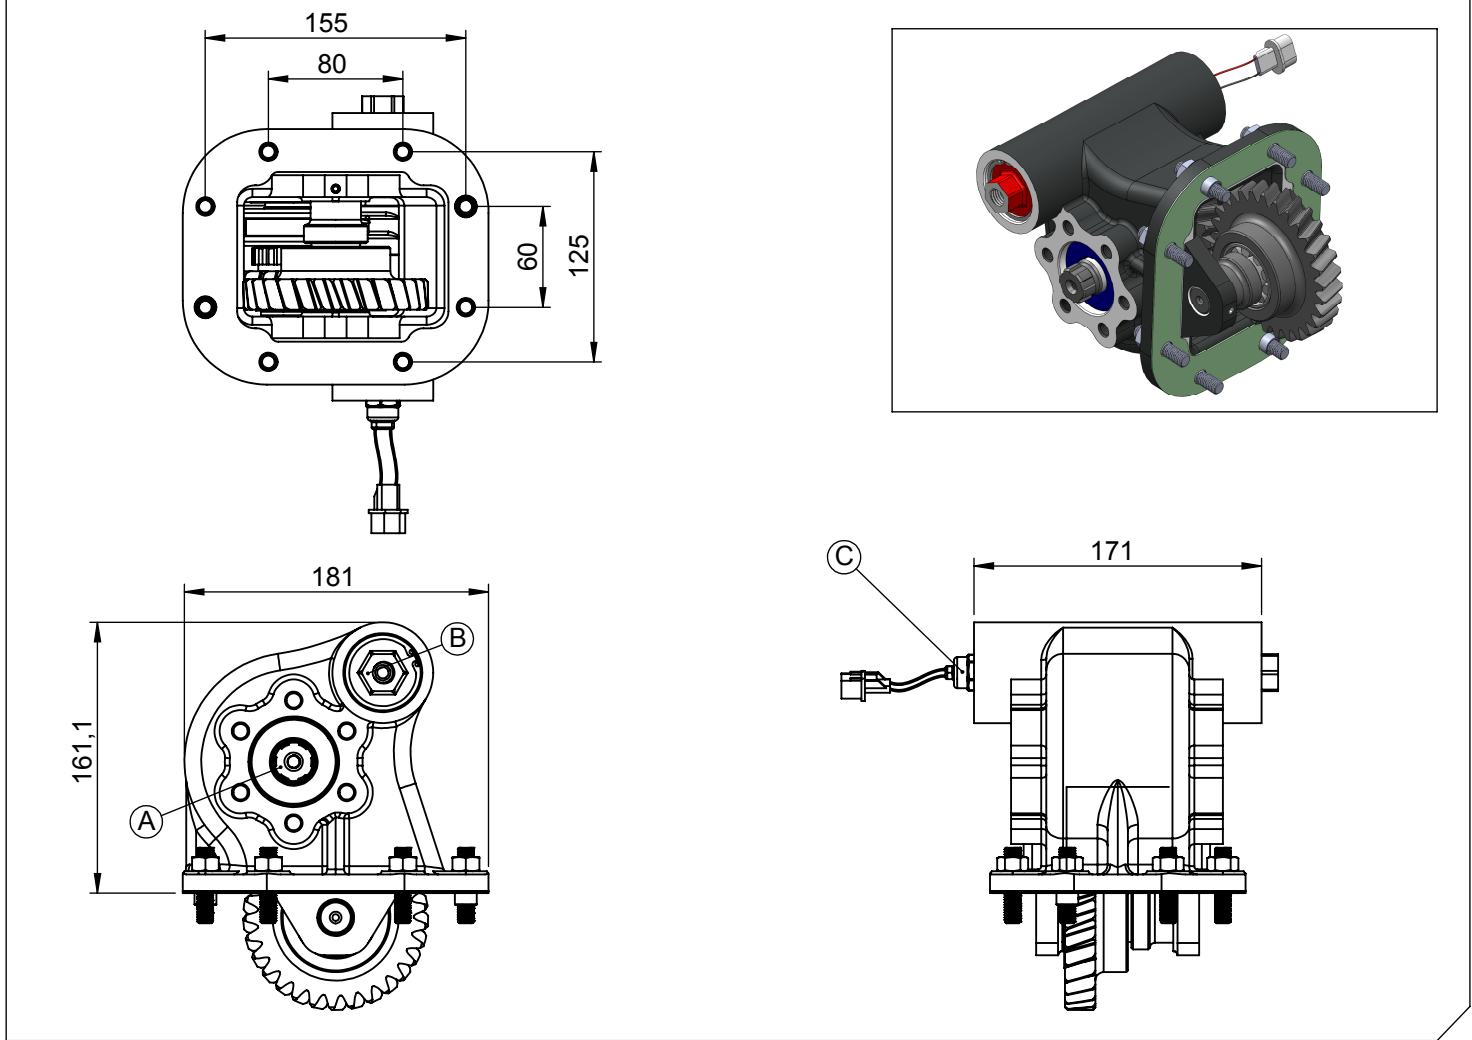

Araç Tipi Vehicle Type	ATLAS
Şanzıman Tipi Gearbox Type	WAN Lİ YANG 651B

Ürün Kodu / Product Code	ATL.02.651BH.KF
--------------------------	------------------------

Ürün Görünümleri / Products View

Opsiyonlar / Options

A : PTO Çıkışı (Standart DIN 5463 6X21X25 UNI 3 Delikli)
Pistonlu pompaya akuple (4 delikli ISO bağlantı)
Kaplınli (flaşlı bağlantı)
B : Hava Girişi R1/4"
C : Müşür (Opsiyonel)

A : PTO Output (Standard DIN 5463 6X21X25 UNI 3 Bolt)
Direct mounting ISO 4 bolt mtg. adapter
Drive flange
B : Air Inlet R 1/4"
C : Switch (Optional)

Teknik Bilgi / Technical Data

Güç / Power (Kw)	Maksimum Tork / Maximum Torque		Çevrim Oranı Ratio	Bağlantı Şekli Mounting Side	Kumanda Kontrol Control Type
	Nm	Kgm			
1000 Dev. / Dak.				SOL YAN/LEFT SIDE	HAVALI/PNEUMATIC
23	220	22,5	1/1.16	Ağırlık / Weight (Kg)	Dönüş Yönü / Rotation Sense
				13	SAĞ/CLOCKWISE(CW)